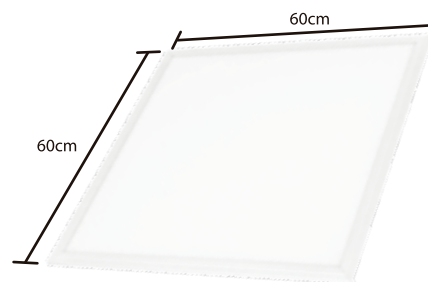

ALA-003 ✓  
ALA-004 ✓

ALA-017 ✓  
ALA-018 ✓

CÓDIGO	TIPO	WATTS	VOLTAJE	LÚMENES	APERTURA	COLOR TEMP.	DIMENSIONES
ALA-001	Spot MR-16 Frío	3.5W	100-260V CA	270LM	120°	6000-6500K	D.50x54mm
ALA-002	Spot MR-16 Cálido	3.5W	100-260V CA	250LM	120°	3000-3500K	D.50x54mm
ALA-003	Mini Globo E26 Frío	3.5W	100-260V CA	270LM	220°	6000-6500K	D.46x96mm
ALA-004	Mini Globo E26 Cálido	3.5W	100-260V CA	250LM	220°	3000-3500K	D.46x96mm
ALA-005	Vela E12 Cálido	3.5W	100-260V CA	250LM	220°	2700K	D.37x106mm
ALA-006	Spot GU10 Frío	7W	100-260V CA	580LM	45°	6000-6500K	D.50x55mm
ALA-007	Spot GU10 Cálido	7W	100-260V CA	550LM	45°	3000-3500K	D.50x55mm
ALA-014	Spot MR16 Frío	7W	100-260V CA	580LM	45°	6000-6500K	D.50x55mm
ALA-015	Spot MR16 Cálido	7W	100-260V CA	550LM	45°	3000-3500K	D.50x55mm
ALA-017	Bulbo E26 Frío	12W	100-260V CA	1200LM	220°	5500-6000K	D.65x118mm
ALA-018	Bulbo E26 Cálido	12W	100-260V CA	1100LM	220°	3000-3500K	D.65x118mm

# /PANELES

ADO-001 ✓  
ADO-009 ✓  
72mm  
85mm

ADO-002 ✓  
ADO-010 ✓  
105mm  
118mm

ADO-003 ✓  
ADO-008 ✓  
153mm  
168mm

ADO-005 ✓  
ADO-011 ✓  
203mm  
225mm

ADO-004 ✓  
ADO-012 ✓  
170mm  
34mm

ADO-006 ✓