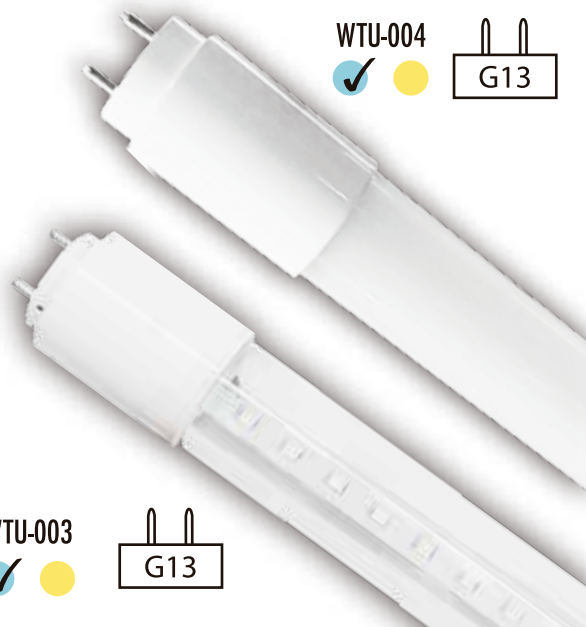

WTU-004
✓ ●
G13

WTU-003
✓ ●
G13

CÓDIGO	TIPO	WATTS	VOLTAJE	COLOR	LÚMENES	APERTURA
WLA-001	Foco LED Bulbo E26 5w Blanco Frío	5Watts	90-240V CA	5500-6000K	350LM	220
WLA-002	Foco LED Bulbo E26 9w Blanco Frío	9Watts	90-240V CA	5500-6000K	810LM	220
WLA-005	Foco LED Spot E26 3W RGB	3Watts	90-240V CA	Multicolor	200LM	30
WTU-003	Tubo LED Vidrio 1.2m Transparente	18Watts	90-240V CA	6000-6500K	1600LM	120
WTU-004	Tubo LED Vidrio 1.2m Opalino	18Watts	90-240V CA	6000-6500K	1600LM	120